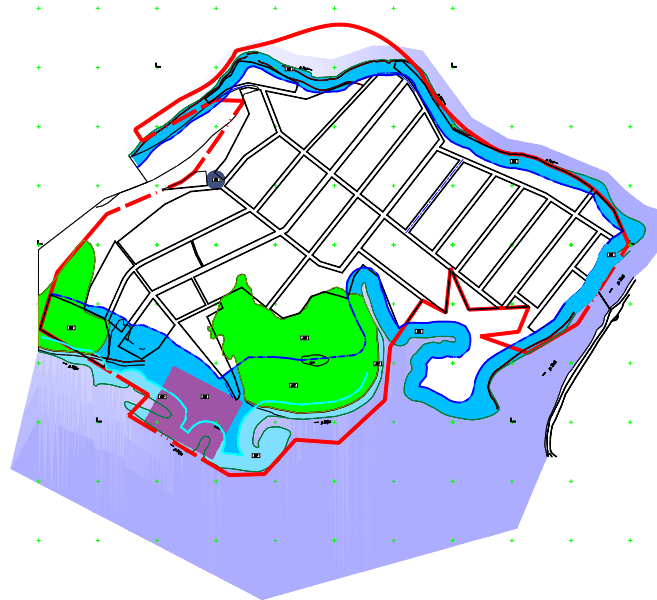

**Правила землепользования и застройки сельского поселения
Новомуллакаевский сельсовет муниципального района Караидельский район РБ**

1. **УСЛОВНЫЕ ОБОЗНАЧЕНИЯ**
2. **Градостроительные зоны**
3. Граница внешнего пункта
   - Граница градостроительных зон
4. **Зоны охраны водных объектов**
5. Прибрежная защитная полоса
   - Водозащитная зона
   - Зона охраны водопропускных сооружений
6. **Зоны естественных ландшафтов и освоенных территорий**
7. Зона лесного фонда
8. **Санитарно-эпидемиологические зоны от стационарных источников загрязнения:**
9. **Ущербности:**
10. I-III
    - СIII - Санитарно-эпидемиологическая зона паводков